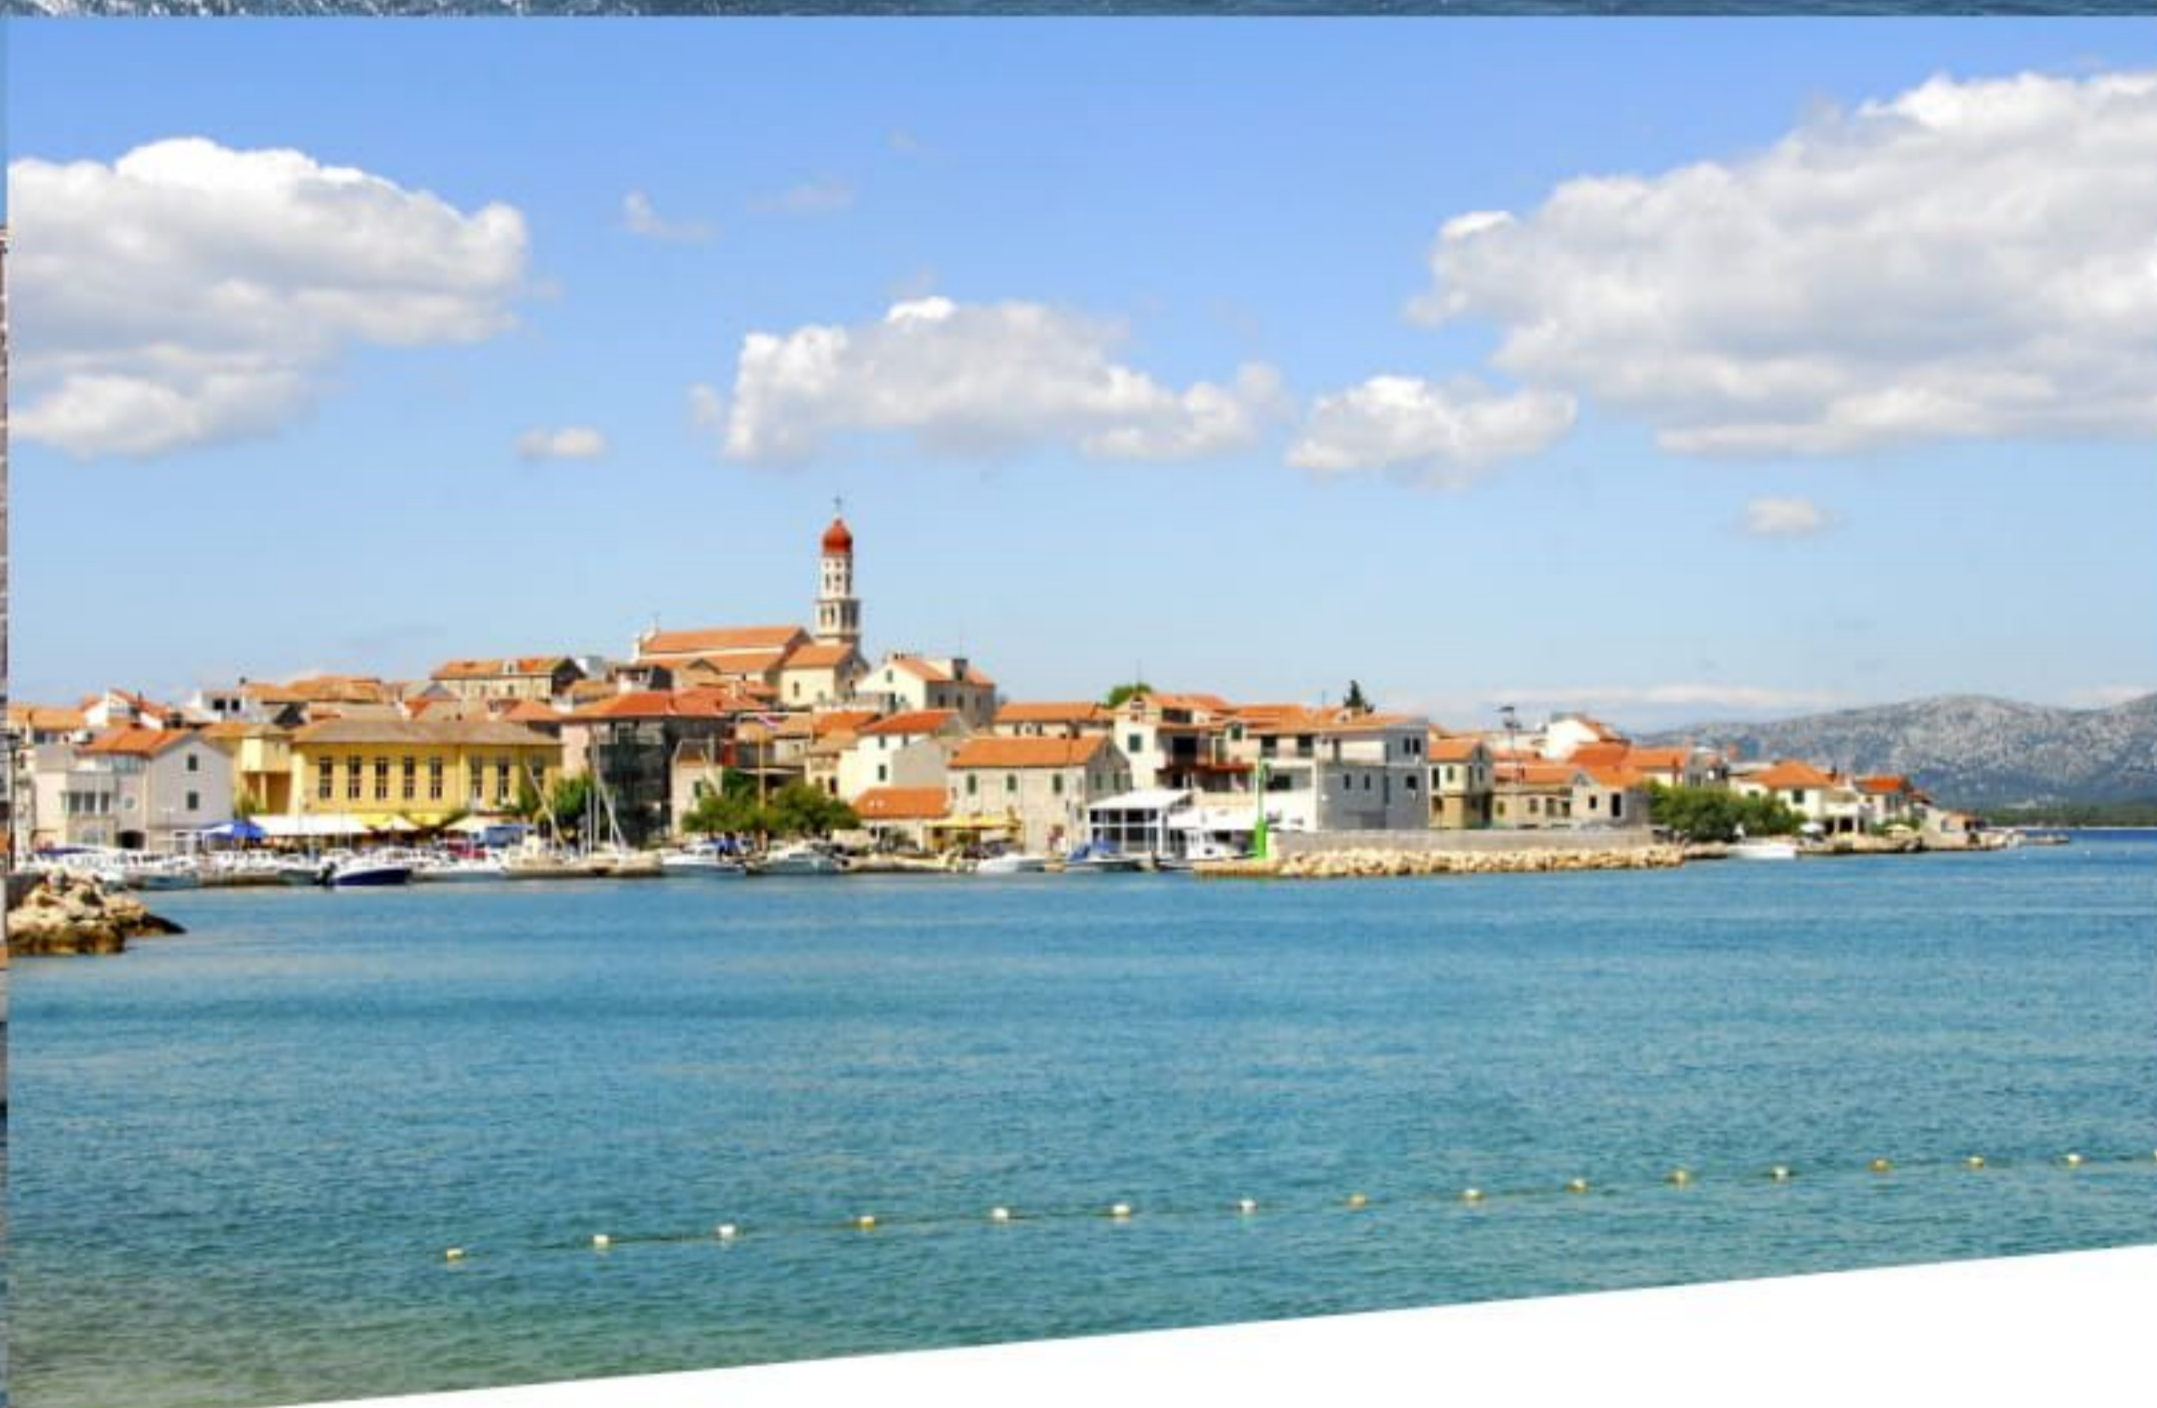

PAS N'IMPORTE QUELLE CROISIÈRE

### MÉDITERRANÉE OCCIDENTALE

**MSC LIRICA/MSC MAGNIFICA  
MSC MUSICA/MSC OPERA  
MSC SINFONIA**

**2019 | Départ de Venise**  
Offre valable du 5 mars au 31 mai 2019

Exemple de départ avec le MSC LIRICA  
du 25 octobre au 28 octobre 2019