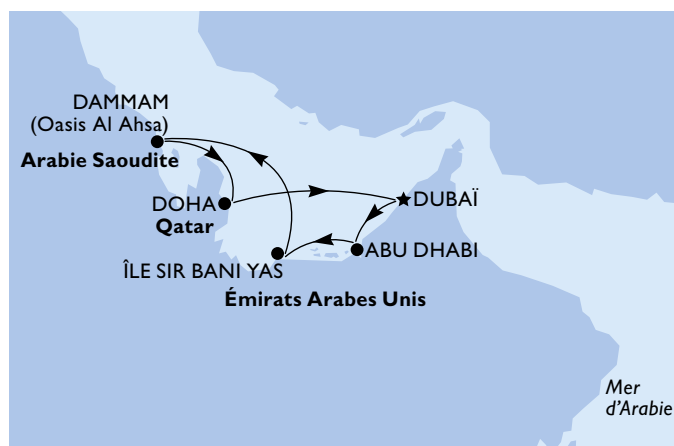

NOUVEAU NAVIRE

MSC World Europa - un navire imaginé les yeux tournés vers l'avenir.

Imaginez **l'avenir de la croisière** et découvrez-le à bord du nouveau et révolutionnaire **MSC World Europa**, le premier navire de la classe MSC World.

Propulsé au GNL, l'un des carburants marins les plus propres au monde, et doté de **technologies vertes innovantes**, le MSC World Europa symbolise le début d'une nouvelle ère de la croisière.

Ce prototype unique présente un design avant-gardiste, où chaque détail est conçu pour vous offrir un avant-goût du futur.

C'est une nouvelle classe d'émotions, pour un navire jamais vu auparavant.

DUBAÏ, ABU DHABI & QATAR MSC WORLD EUROPA

HIVER 2022-23 | 8 JOURS - 7 NUITS

De décembre à mars

Tous les samedis au départ de Dubaï